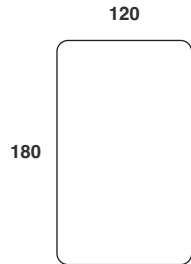

V ¥214,500 (¥195,000)
P ¥231,000 (¥210,000)
C ¥308,000 (¥280,000)
N ¥374,000 (¥340,000)

60 × 150

V ¥231,000 (¥210,000)
C ¥330,000 (¥300,000)

60 × 180

V ¥275,000 (¥250,000)
C ¥396,000 (¥360,000)

80 × 150

V ¥308,000 (¥280,000)
P ¥352,000 (¥320,000)
C ¥440,000 (¥400,000)
N ¥528,000 (¥480,000)

90 × 180

V ¥412,500 (¥375,000)
P ¥462,000 (¥420,000)
C ¥594,000 (¥540,000)
N ¥715,000 (¥650,000)

[オーダーラグ]

120 × 180

V ¥1,012,000 (¥920,000)
C ¥440,000 (¥400,000)

140 × 200

V ¥1,012,000 (¥920,000)
C ¥440,000 (¥400,000)

170 × 240

V ¥1,012,000 (¥920,000)
C ¥440,000 (¥400,000)

norbu

NUMBER	001
ITEM	蓮華マンダラ
COLOR	ターコイズ
SERIES	norbu lingka
ORDER	○
PILE DEPTH	15mm
PHOTO SIZE	90 × 180
CLASS	V

PRICE

40 × 40	¥38,500	(¥35,000)
45 × 70	¥79,200	(¥72,000)
60 × 90	¥137,500	(¥125,000)
70 × 120	¥214,500	(¥195,000)
60 × 150	¥231,000	(¥210,000)
80 × 150	¥308,000	(¥280,000)
60 × 180	¥275,000	(¥250,000)
90 × 180	¥412,500	(¥375,000)

n o r b u

NUMBER	002
ITEM	蓮華マンダラ
COLOR	ネイビー
SERIES	norbu lingka
ORDER	○
PILE DEPTH	15mm
PHOTO SIZE	90 × 180
CLASS	V

PRICE

40 × 40	¥38,500	(¥35,000)
45 × 70	¥79,200	(¥72,000)
60 × 90	¥137,500	(¥125,000)
70 × 120	¥214,500	(¥195,000)
80 × 150	¥308,000	(¥280,000)
90 × 180	¥412,500	(¥375,000)