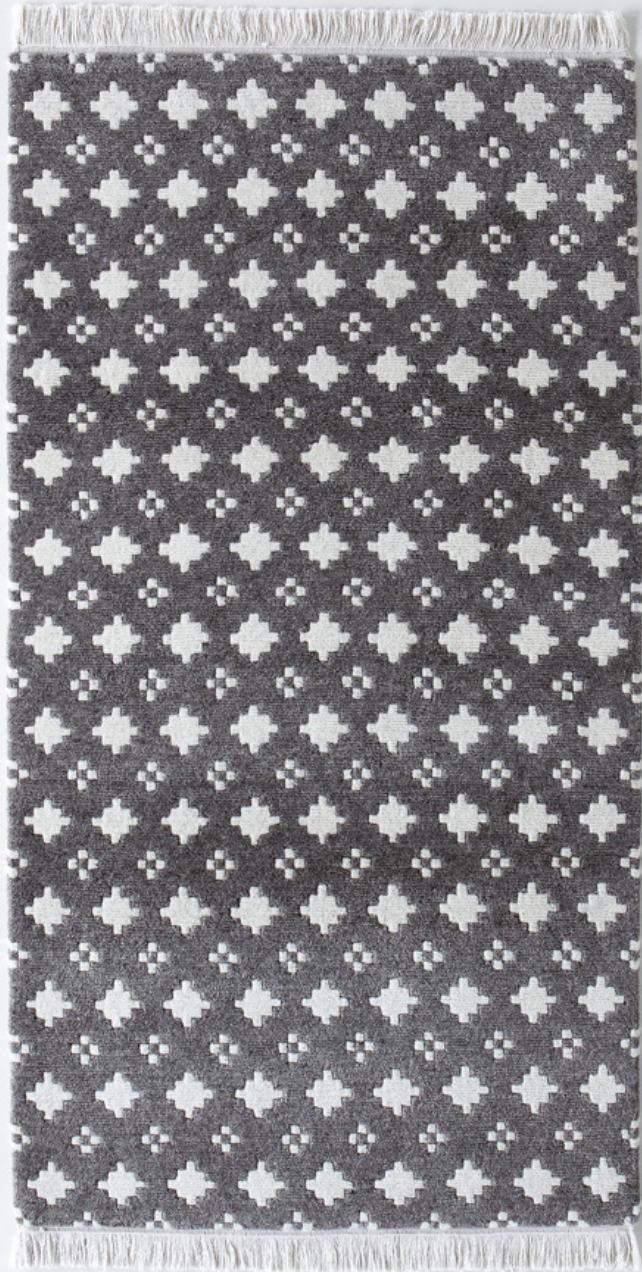

NUMBER	017
ITEM	寄せ角十字
COLOR	ナチュラルミックス
SERIES	all natural
ORDER	○
PILE DEPTH	15mm
PHOTO SIZE	90 × 180
CLASS	V

PRICE

40 × 40	¥38,500	(¥35,000)
45 × 70	¥79,200	(¥72,000)
60 × 90	¥137,500	(¥125,000)
70 × 120	¥214,500	(¥195,000)
80 × 150	¥308,000	(¥280,000)
90 × 180	¥412,500	(¥375,000)

NUMBER	018
ITEM	寄せ角十字
COLOR	ナチュラルベージュ
SERIES	all natural
ORDER	○
PILE DEPTH	15mm
PHOTO SIZE	60 × 90
CLASS	V

PRICE

40 × 40	¥38,500	(¥35,000)
45 × 70	¥79,200	(¥72,000)
60 × 90	¥137,500	(¥125,000)
70 × 120	¥214,500	(¥195,000)
80 × 150	¥308,000	(¥280,000)
90 × 180	¥412,500	(¥375,000)

NUMBER	019
ITEM	寄せ角十字
COLOR	ナチュラルグレー
SERIES	all natural
ORDER	○
PILE DEPTH	15mm
PHOTO SIZE	80 × 150
CLASS	V

PRICE

40 × 40	¥38,500	(¥35,000)
45 × 70	¥79,200	(¥72,000)
60 × 90	¥137,500	(¥125,000)
70 × 120	¥214,500	(¥195,000)
80 × 150	¥308,000	(¥280,000)
90 × 180	¥412,500	(¥375,000)

NUMBER	020
ITEM	寄せ角十字
COLOR	ナチュラルホワイト
SERIES	all natural
ORDER	○
PILE DEPTH	15mm
PHOTO SIZE	70 × 120
CLASS	V

PRICE

40 × 40	¥38,500	(¥35,000)
45 × 70	¥79,200	(¥72,000)
60 × 90	¥137,500	(¥125,000)
70 × 120	¥214,500	(¥195,000)
80 × 150	¥308,000	(¥280,000)
90 × 180	¥412,500	(¥375,000)