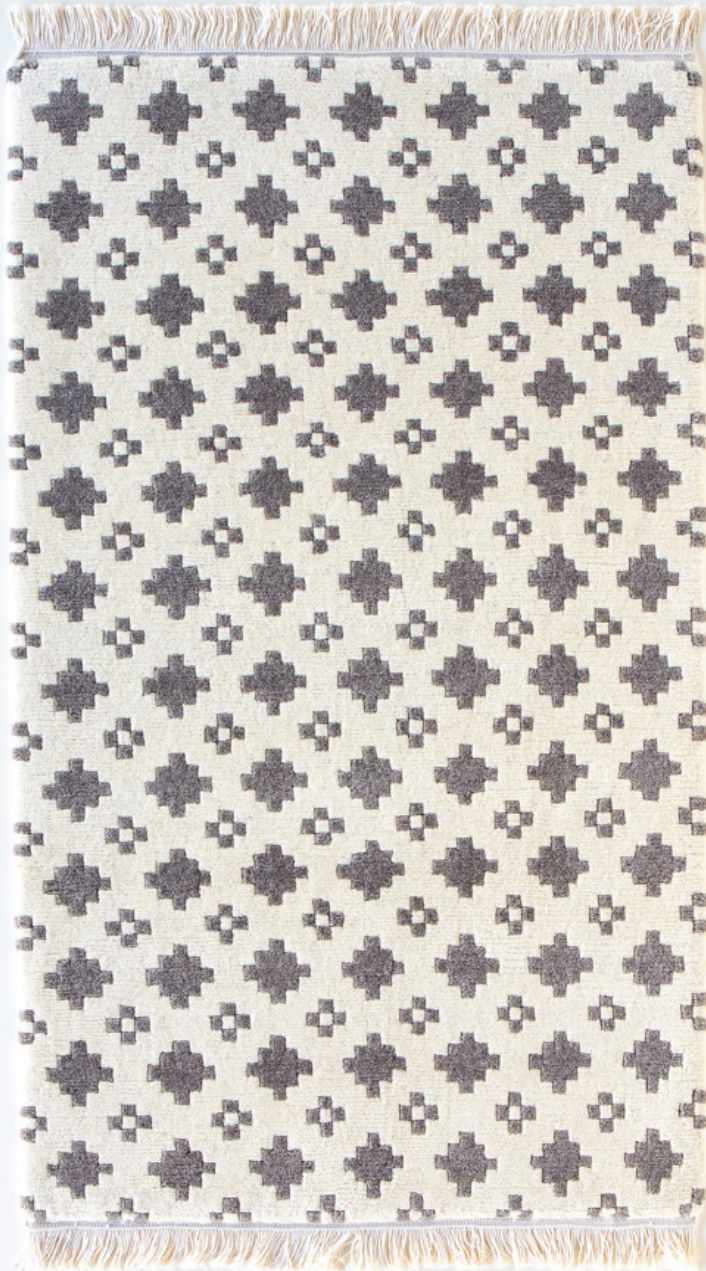

NUMBER	017
ITEM	寄せ角十字
COLOR	ナチュラルミックス
SERIES	all natural
ORDER	○
PILE DEPTH	15mm
PHOTO SIZE	90 × 180
CLASS	V

PRICE

40 × 40	¥38,500	(¥35,000)
45 × 70	¥79,200	(¥72,000)
60 × 90	¥137,500	(¥125,000)
70 × 120	¥214,500	(¥195,000)
80 × 150	¥308,000	(¥280,000)
90 × 180	¥412,500	(¥375,000)

NUMBER	018
ITEM	寄せ角十字
COLOR	ナチュラルベージュ
SERIES	all natural
ORDER	○
PILE DEPTH	15mm
PHOTO SIZE	60 × 90
CLASS	V

PRICE

40 × 40	¥38,500	(¥35,000)
45 × 70	¥79,200	(¥72,000)
60 × 90	¥137,500	(¥125,000)
70 × 120	¥214,500	(¥195,000)
80 × 150	¥308,000	(¥280,000)
90 × 180	¥412,500	(¥375,000)

NUMBER	019
ITEM	寄せ角十字
COLOR	ナチュラルグレー
SERIES	all natural
ORDER	○
PILE DEPTH	15mm
PHOTO SIZE	80 × 150
CLASS	V

PRICE

40 × 40	¥38,500	(¥35,000)
45 × 70	¥79,200	(¥72,000)
60 × 90	¥137,500	(¥125,000)
70 × 120	¥214,500	(¥195,000)
80 × 150	¥308,000	(¥280,000)
90 × 180	¥412,500	(¥375,000)

NUMBER	020
ITEM	寄せ角十字
COLOR	ナチュラルホワイト
SERIES	all natural
ORDER	○
PILE DEPTH	15mm
PHOTO SIZE	70 × 120
CLASS	V

PRICE

40 × 40	¥38,500	(¥35,000)
45 × 70	¥79,200	(¥72,000)
60 × 90	¥137,500	(¥125,000)
70 × 120	¥214,500	(¥195,000)
80 × 150	¥308,000	(¥280,000)
90 × 180	¥412,500	(¥375,000)