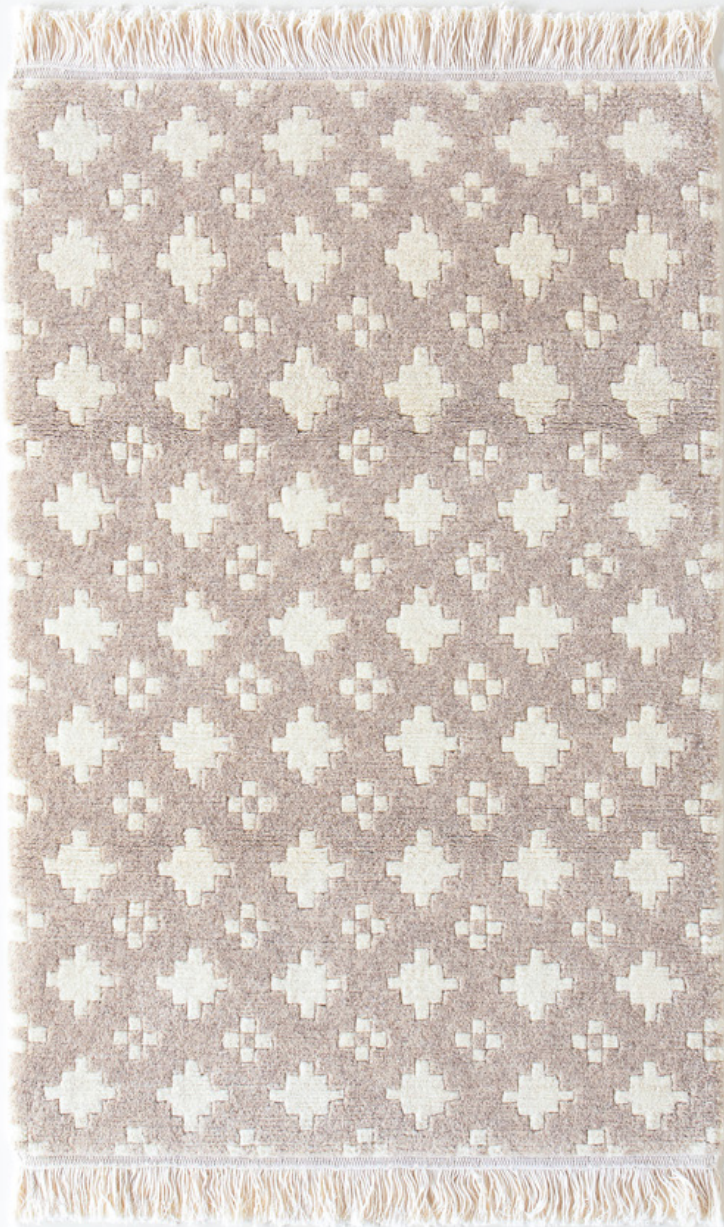

NUMBER	017
ITEM	寄せ角十字
COLOR	ナチュラルミックス
SERIES	all natural
ORDER	○
PILE DEPTH	15mm
PHOTO SIZE	90 × 180
CLASS	V

PRICE

40 × 40	¥38,500	(¥35,000)
45 × 70	¥79,200	(¥72,000)
60 × 90	¥137,500	(¥125,000)
70 × 120	¥214,500	(¥195,000)
80 × 150	¥308,000	(¥280,000)
90 × 180	¥412,500	(¥375,000)

NUMBER	018
ITEM	寄せ角十字
COLOR	ナチュラルベージュ
SERIES	all natural
ORDER	○
PILE DEPTH	15mm
PHOTO SIZE	60 × 90
CLASS	V

PRICE

40 × 40	¥38,500	(¥35,000)
45 × 70	¥79,200	(¥72,000)
60 × 90	¥137,500	(¥125,000)
70 × 120	¥214,500	(¥195,000)
80 × 150	¥308,000	(¥280,000)
90 × 180	¥412,500	(¥375,000)

NUMBER	019
ITEM	寄せ角十字
COLOR	ナチュラルグレー
SERIES	all natural
ORDER	○
PILE DEPTH	15mm
PHOTO SIZE	80 × 150
CLASS	V

PRICE

40 × 40	¥38,500	(¥35,000)
45 × 70	¥79,200	(¥72,000)
60 × 90	¥137,500	(¥125,000)
70 × 120	¥214,500	(¥195,000)
80 × 150	¥308,000	(¥280,000)
90 × 180	¥412,500	(¥375,000)

NUMBER	020
ITEM	寄せ角十字
COLOR	ナチュラルホワイト
SERIES	all natural
ORDER	○
PILE DEPTH	15mm
PHOTO SIZE	70 × 120
CLASS	V

PRICE

40 × 40	¥38,500	(¥35,000)
45 × 70	¥79,200	(¥72,000)
60 × 90	¥137,500	(¥125,000)
70 × 120	¥214,500	(¥195,000)
80 × 150	¥308,000	(¥280,000)
90 × 180	¥412,500	(¥375,000)