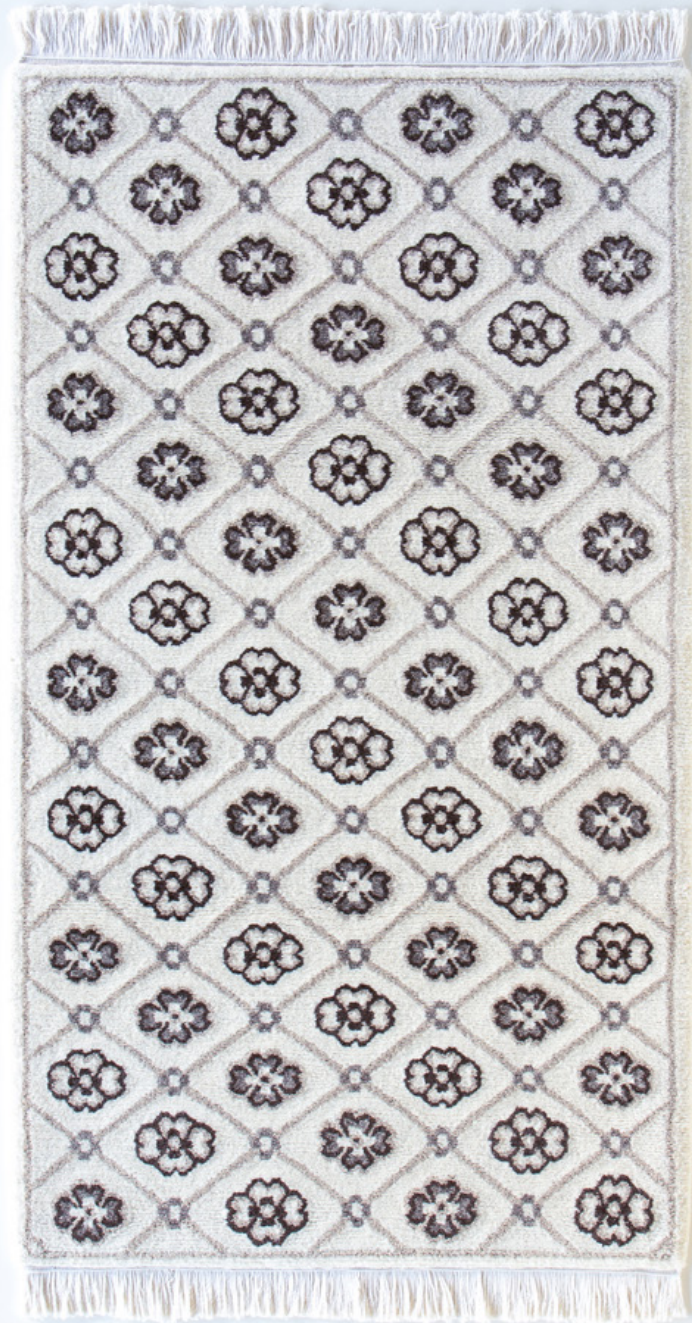

NUMBER	048	
ITEM	花菱	
COLOR	ナチュラルブラウン	
SERIES	shuden / all natural	
ORDER	-	
PILE DEPTH	20mm	
PHOTO SIZE	60 × 90	
CLASS	C	
PRICE		
45 × 70	¥107,800	(¥98,000)
60 × 90	¥214,500	(¥195,000)

NUMBER	049	
ITEM	花菱	
COLOR	ナチュラルホワイト	
SERIES	shuden / all natural	
ORDER	-	
PILE DEPTH	20mm	
PHOTO SIZE	60 × 90	
CLASS	C	
PRICE		
45 × 70	¥107,800	(¥98,000)
60 × 90	¥214,500	(¥195,000)