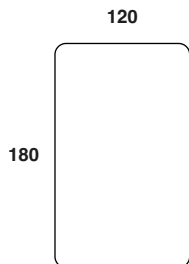

90 × 180

V ¥412,500 (¥375,000)  
P ¥462,000 (¥420,000)  
C ¥594,000 (¥540,000)  
N ¥715,000 (¥650,000)

[ オーダーラグ ]

120 × 180

V ¥605,000 (¥550,000)  
C ¥836,000 (¥760,000)

140 × 200

V ¥770,000 (¥700,000)  
C ¥1,078,000 (¥980,000)