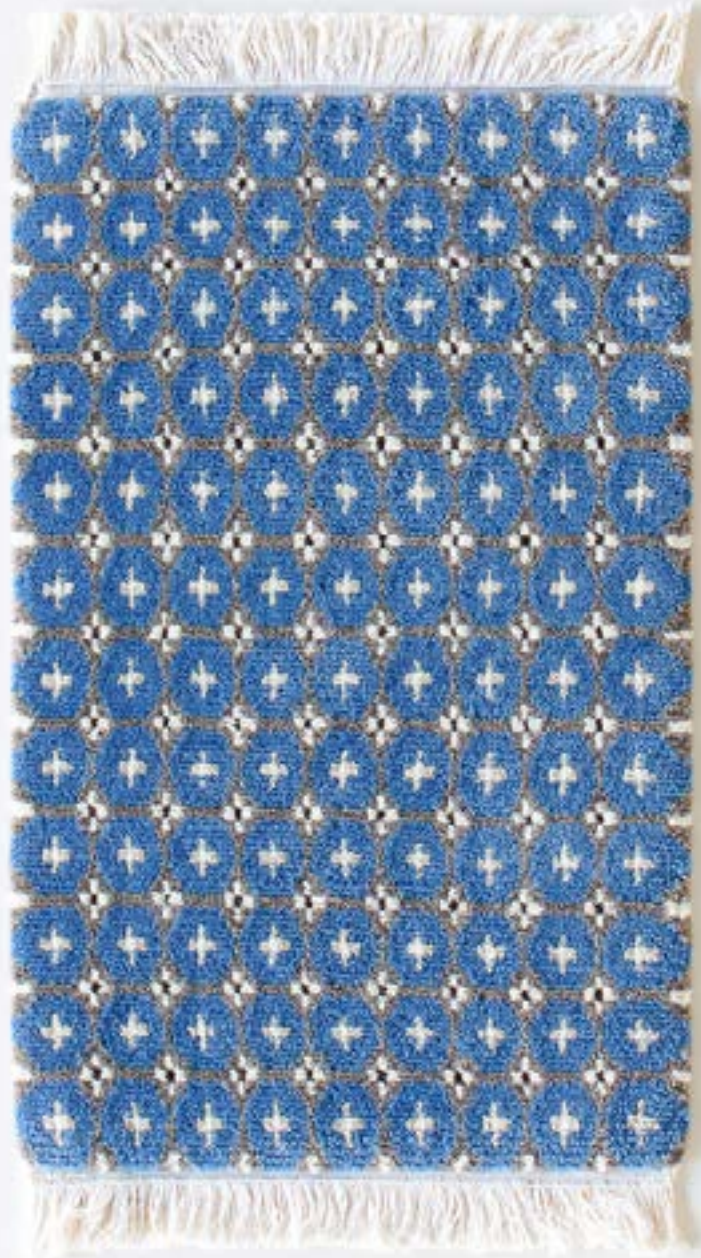

NUMBER	014
ITEM	ティクマ
COLOR	ブルーグレー
SERIES	-
ORDER	○
PILE DEPTH	15mm
PHOTO SIZE	45 × 70
CLASS	V

PRICE

40 × 40	¥38,500	(¥35,000)
45 × 70	¥79,200	(¥72,000)
60 × 90	¥137,500	(¥125,000)
70 × 120	¥214,500	(¥195,000)