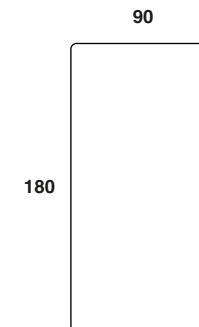

90 × 180

V ¥412,500 (¥375,000)
P ¥462,000 (¥420,000)
C ¥594,000 (¥540,000)
N ¥715,000 (¥650,000)