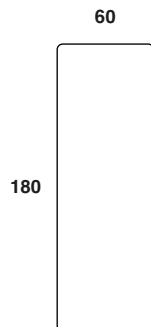

60 × 180

V ¥275,000 (¥250,000)
C ¥396,000 (¥360,000)