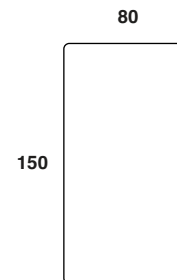

60 × 150

V ¥231,000 (¥210,000)  
C ¥330,000 (¥300,000)

60 × 180

V ¥275,000 (¥250,000)  
C ¥396,000 (¥360,000)

80 × 150

V ¥308,000 (¥280,000)  
P ¥352,000 (¥320,000)  
C ¥440,000 (¥400,000)  
N ¥528,000 (¥480,000)