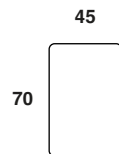

45 × 70

V ¥79,200 (¥72,000)
C ¥126,500 (¥115,000)